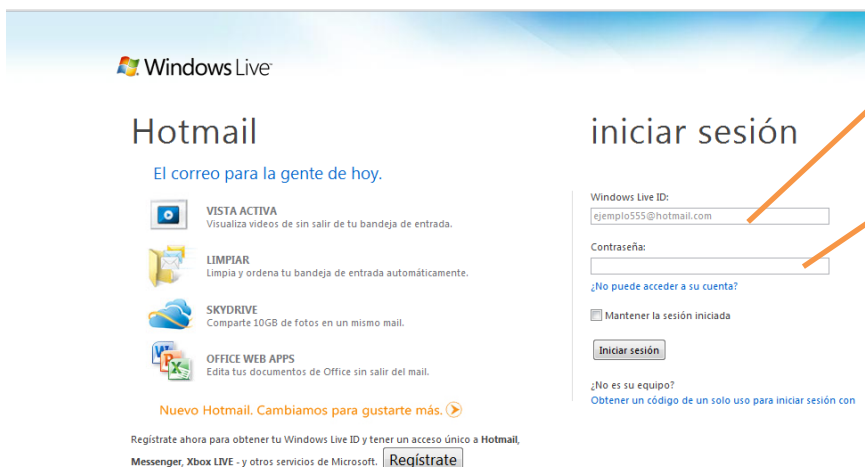

COMO INGRESAR AL CORREO ESTUDIANTIL

PASO 1: Ingrese a la página de la UNAD: www.unad.edu.co

PASO 2:

PASO 3:

Utilice su mismo usuario de campus
@unadvirtual.edu.co

Utilice su misma clave de campus pero en **MAYUSCULAS SOSTENIDAS**