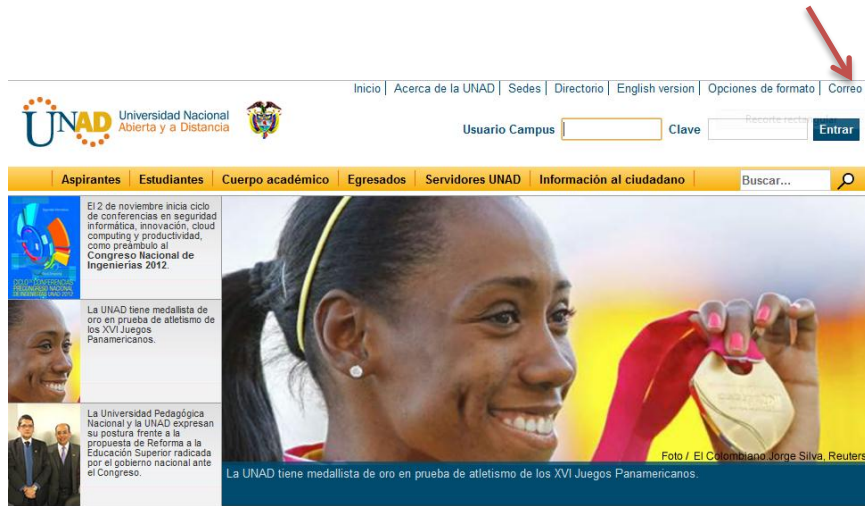

COMO INGRESAR AL CORREO ESTUDIANTIL

PASO 1: Ingrese a la página de la UNAD: www.unad.edu.co

PASO 2:

PASO 3:

Utilice su mismo usuario de campus
@unadvirtual.edu.co

Utilice su misma clave de campus pero en **MAYUSCULAS SOSTENIDAS**